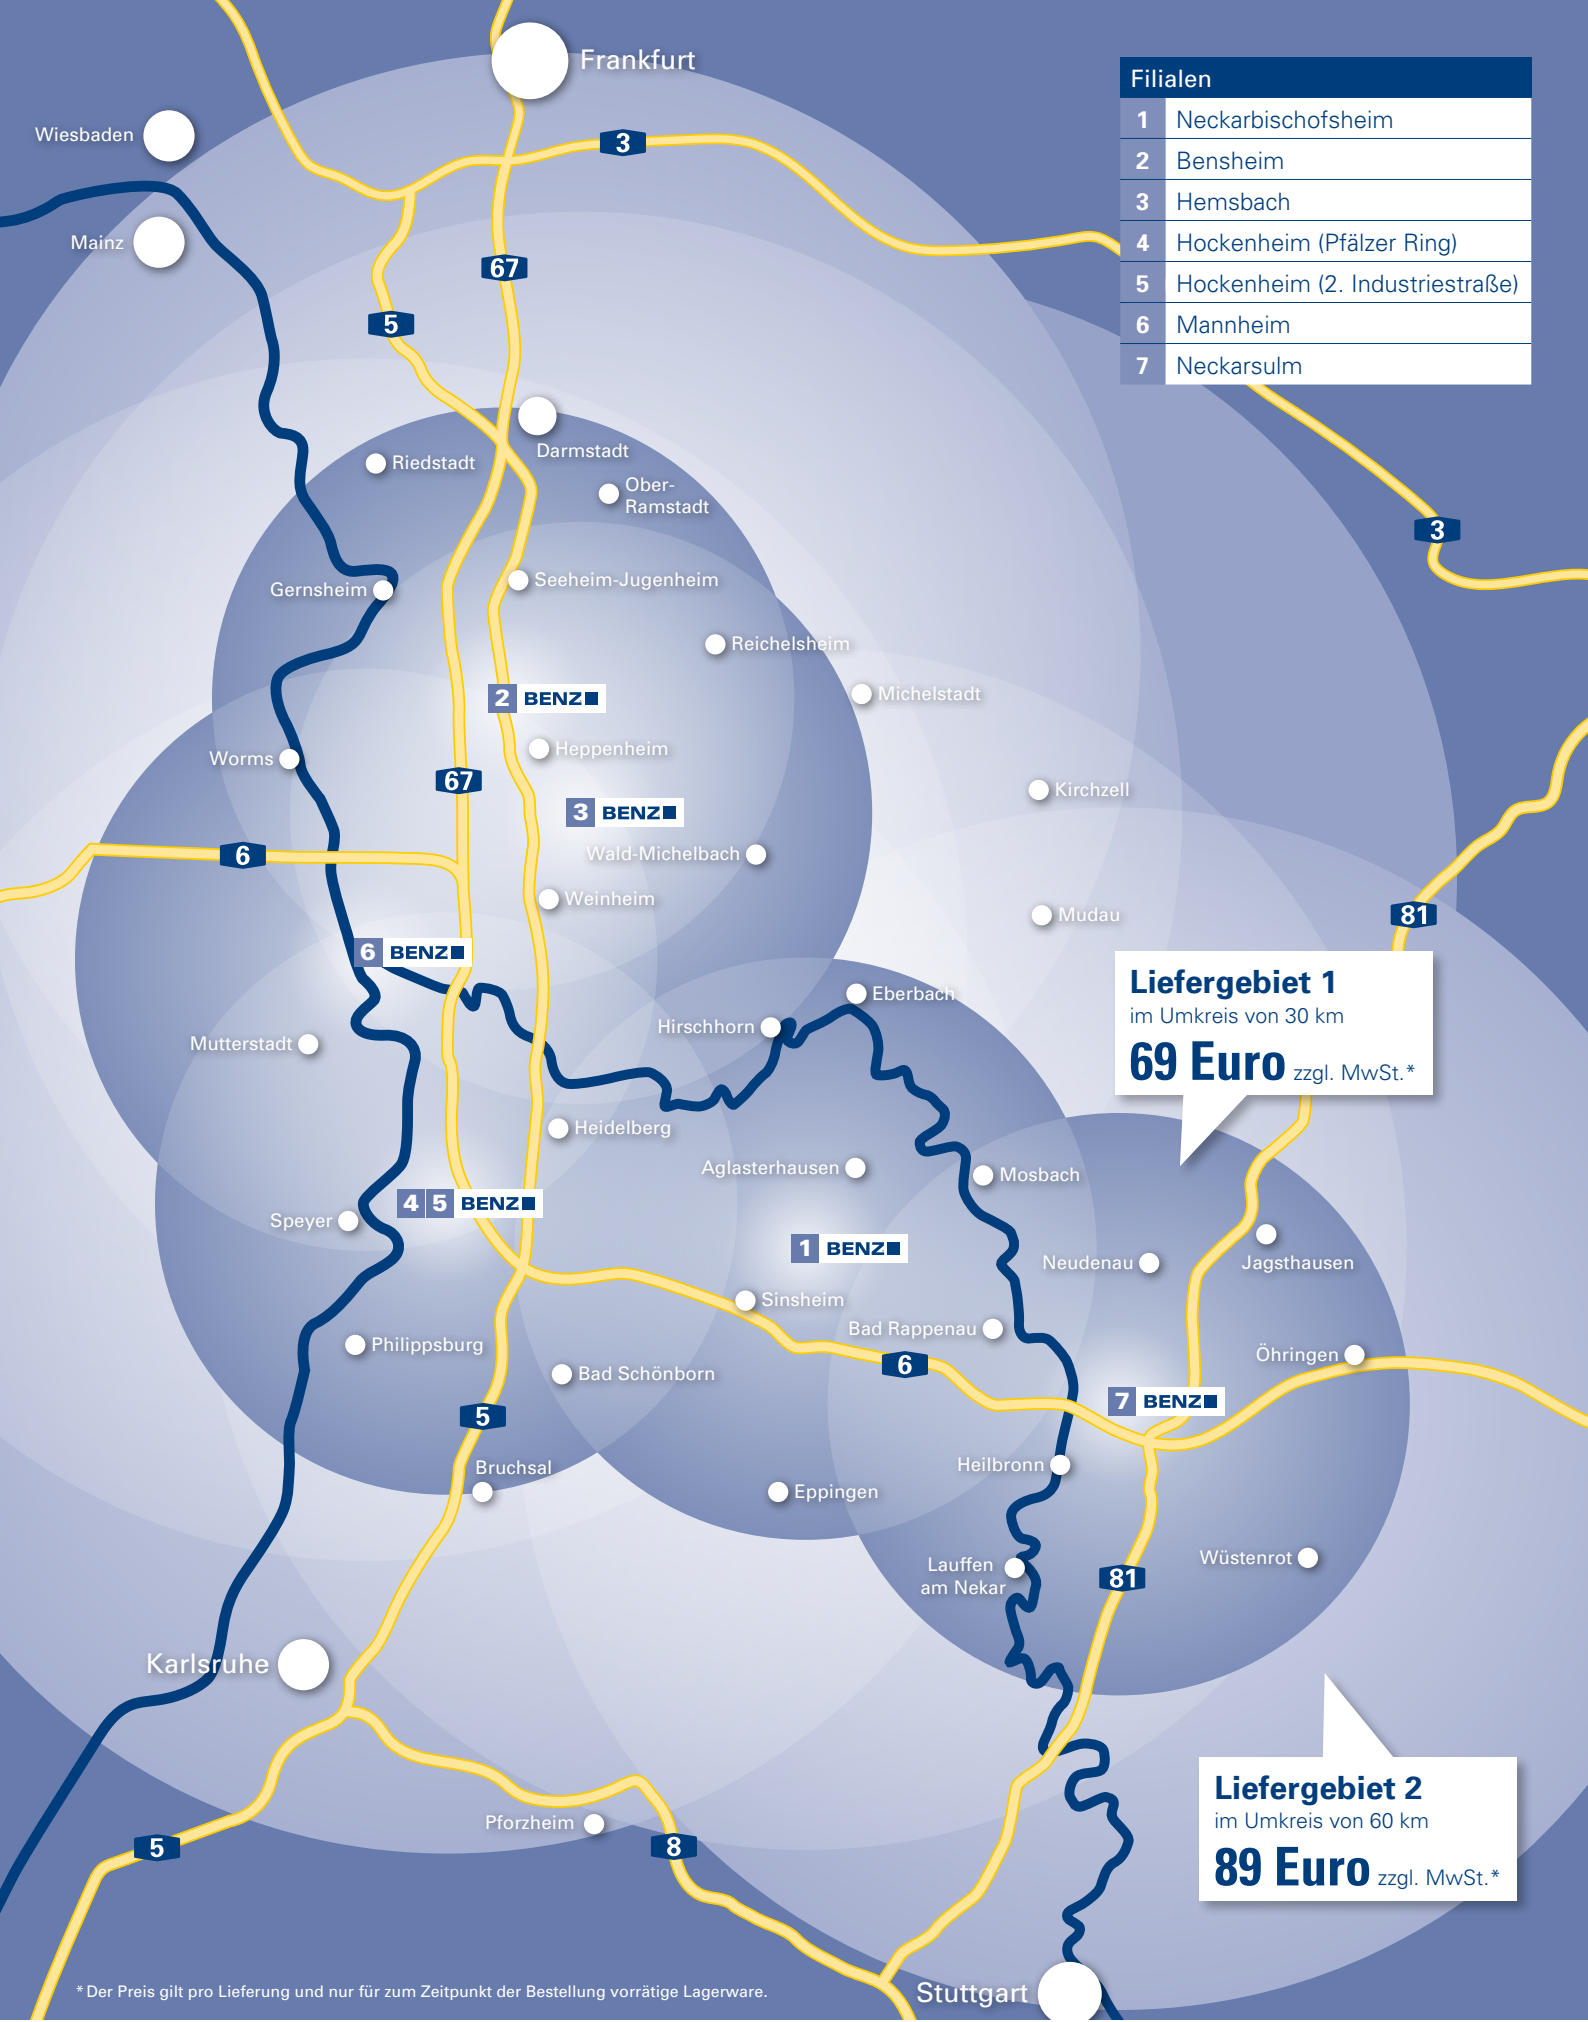

Extra schnelle
Lieferung bei
dringendem
Materialbedarf.

BENZ

BENZ MEHR ALS BAUSTOFFE.

Express-Lieferservice

Unser Express-Lieferservice ist zuverlässig und pünktlich. Wir liefern das benötigte Material innerhalb eineinhalb Stunden frei Bordsteinkante an Ihre Baustelle. Bestellen Sie einfach bei Ihrem gewohnten Ansprechpartner.

- max. 1.200 kg Gewicht, max. 10 m³ Volumen, max. 4,5 m Länge (je nach Fahrzeug)
- ab 69 Euro pro Lieferung
- außerhalb des Liefergebiets gegen Aufpreis

Wir liefern innerhalb
von 90 Minuten
im Umkreis von 30 km.

Filialen	
1	Neckarbischofsheim
2	Bensheim
3	Hemsbach
4	Hockenheim (Pfälzer Ring)
5	Hockenheim (2. Industriestraße)
6	Mannheim
7	Neckarsulm

Liefergebiet 1
im Umkreis von 30 km
69 Euro zzgl. MwSt.*

Liefergebiet 2
im Umkreis von 60 km
89 Euro zzgl. MwSt.*