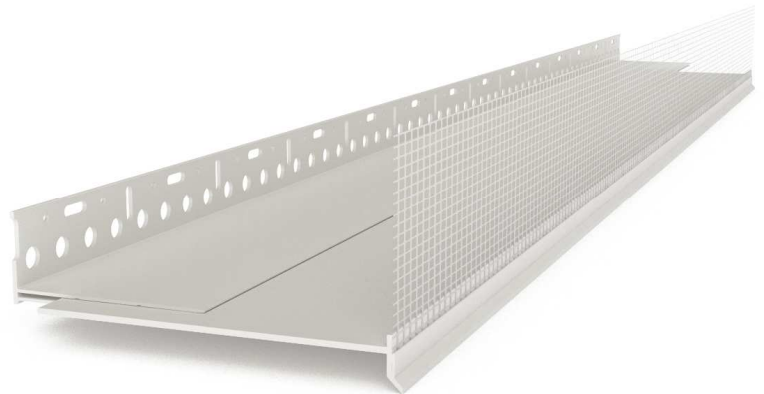

Farbe: weiß

MATERIAL

Hart-PVC, gefertigt nach DIN 16941, Brandklasse B1, schwer entflammbar nach DIN 4102, UV-beständig

GEWEBE

10 cm breites, nach ETAG geprüftes WDVS-Gewebe

VERPACKUNG

10 Stück Befestigungswinkel

10 Stück Tropfkantenprofile

ANWENDUNG

Sockelabschluss zur Aufnahme von Dämmplatten in WDV-Systemen. Die Wärmebrückenwirkung gegenüber herkömmlichen Sockelprofilen aus Aluminium oder Edelstahl wird minimiert.

VERARBEITUNGSHINWEISE

Zuerst werden die Befestigungswinkel fluchtgerecht am Untergrund verdübelt. Mögliche Unebenheiten des Mauerwerks können an den Befestigungspunkten durch PVC-Abstandhalter ausgeglichen werden. Zwischen den Befestigungswinkeln ist für mögliche Ausdehnungen ein Spalt von 1 - 2 mm zu belassen. An den Ecken sind die Profile auf Gehrung zu schneiden. Vor dem Armieren der Fläche werden die Tropfkantenprofile stoßversetzt in den Schlitz der vormontierten Befestigungswinkel bündig zur Dämmung eingeführt. Technisch wird dem schon Rechnung getragen, indem beide Teile unterschiedliche Längen haben.

Beim Armieren ist das Flächengewebe bis zum Knick der Abzugskante des Tropfkantenprofils zu ziehen. Beim Abschneiden des Flächengewebes ist darauf zu achten, dass der am Tropfkantenprofil befindliche Gewebeschenkel nicht durchtrennt wird.

Wichtig: Die Armierungsmasse auf der Abzugskante abziehen.
(Beipackzettel beachten).

Vertrieb: BENZ GmbH & CO. KG Baustoffe, Auwiesen 4, 74924 Neckarbischofsheim
Tel.: +49 7263 649-0, www.benz-baustoffe.de

Hersteller: BENZ GmbH & Co. KG Baustoffe, Auwiesen 4, 74924 Neckarbischofsheim
Tel.: +49 7263 649-0, www.benz-baustoffe.de

Lieferform: 2,0 m Länge