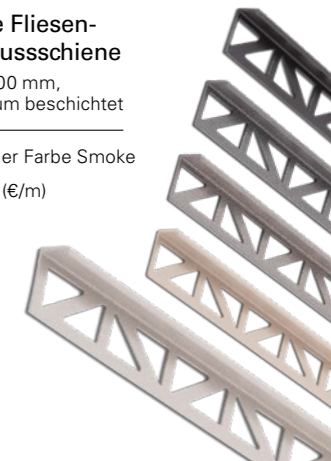

Erhältlich in
verschiedenen Farben.

Blanke Fliesen-
abschlusschiene

11 x 2.500 mm,
Aluminium beschichtet

z. B. in der Farbe Smoke
9,95 (€/m)