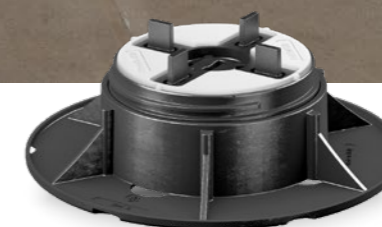

FLEX Akku-Vakuumheber VLP 18 Grabo
zulässige Tragfähigkeit 130 kg, Nennluftstrom 20 l/min, 0,8 bar max. Vakuum, Betrieb mit allen FLEX 18 V Akkupacks
329,00 €/St.
ohne Akku und Ladegerät

BENZ PROFESSIONAL Stützteller
höhenverstellbar
2,20 €/St. #NM1 25-40 mm
2,60 €/St. #NM2 40-70 mm