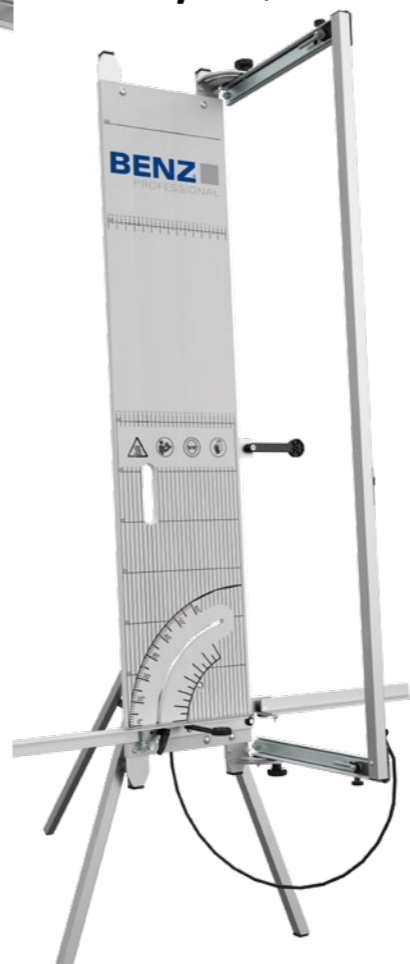

**BENZ PROFESSIONAL
Styroporschneidegerät
112SL-28**

Schnittlänge 1.270 mm, Schnitttiefe bei 90° 280 mm, Schnitttiefe bei 45° 205 mm, inklusive Trafo, Tasche, Schiene und Stütze

679,00 €/St.

**BENZ therm PROFESSIONAL
Klebe- und Armierungsmörtel**