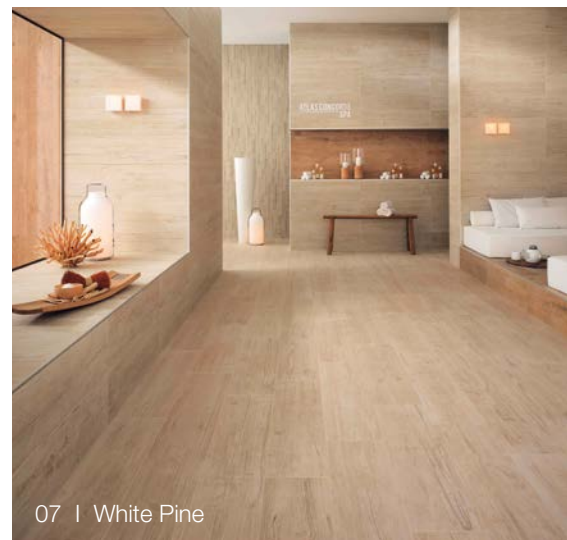

i OBERFLÄCHENSTRUKTUR

Der besondere Touch

Das Gesehene erfühlen: Ob Holzmaserungen, plastische, strukturierte oder reliefartige Oberflächen, es entsteht ein intensives Raumgefühl.

Insbesondere auf größeren Flächen und im angesagten Großformat erzielen die Holzoptik-Fliesen mit Oberflächenstruktur eine besonders harmonische, ebenmäßige Flächenwirkung.