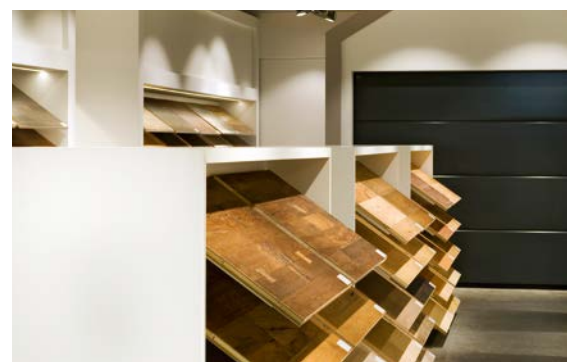

Neckarbischofsheim Bauelemente

Ausstellung

Wohnraumtüren

Sicherheitstüren

Haustüren und Fenster

Dachflächenfenster

Garagentore in Funktion

Bodenbeläge:

Parkett, Vinyl, Kork, Laminat

Serviceleistungen

Fachberatung

Aufmaß- und Montageservice

Kontakt

benz atelier
Neckarbischofsheim
Auwiesen 4
74924 Neckarbischofsheim
Telefon: 0 72 63 / 649 - 240
Fax: 0 72 63 / 649 - 249
E-Mail: info@benz-atelier.de

Öffnungszeiten:

Mo. – Fr.: 8.30 bis 18.00 Uhr
Samstag: 8.30 bis 13.00 Uhr

Anfahrt:

Sie erreichen uns verkehrsgünstig über die Autobahn A6: Von Mannheim her mit der Ausfahrt 33 in Richtung Sinsheim/Mosbach/Neckargemünd, von Heilbronn aus nehmen Sie die Ausfahrt 35 Richtung Bad Rappenau.

Ansprechpartner

Cevdet Urcun
Bereichsleiter Bauelemente
Tel 0 72 63 / 649 - 245
E-Mail c.urcun@benz-baustoffe.de

Murat Bazlamacci
Fachberater Bauelemente
Tel 0 72 63 / 649 - 247
E-Mail m.bazlamacci@benz-baustoffe.de

Axel Graf
Fachberater Bauelemente
Tel 0 72 63 / 649 - 244
E-Mail a.graf@benz-baustoffe.de