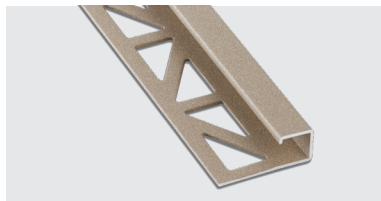

BLANKE FLEX-LINE

Die flexible und kürzbare Entwässerungslinie mit werkseitig angebrachtem Abdichtungsflansch BLANKE DIBA

BLANKE DIBA FLEX-LINE
Ablauf 56 vorne/hinten
Artikelnummer: 100420996

BLANKE DIBA FLEX-LINE
Ablauf 56 links/rechts
Artikelnummer: 100420997

BLANKE DIBA FLEX-LINE Abdeckung 120
Design 1
Artikelnummer: 100420998

BLANKE DIBA FLEX-LINE Abdeckung 120
Design 2
Artikelnummer: 100420999

Die besonders flexible Entwässerungslinie

- > geringe Einbauhöhe von nur 56 mm
- > flexible Längengestaltung
- > mit zweiter Entwässerungsebene
- > geschlossene Oberfläche ermöglicht optimales Reinigen
- > einfacher Einbau durch Montageblock mit werkseitig angebrachtem DIBA-Abdichtungsflansch

Profi-Tipp: Kombinieren Sie die BLANKE FLEX-LINE mit den dazu passenden BLANKE AQUA-KEILEN aus gebürstetem Edelstahl!

BLANKE NEW YORK EDITION

Überzeugt mit bewährtem Design und mutigen Trendfarben

BLANKE CUBELINE - Sand Tropez