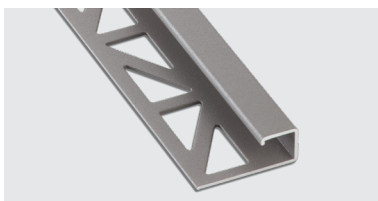

- > Aluminium beschichtet, 9mm/2,5m
Artikelnummer: 100304545
- > Aluminium beschichtet, 11mm/2,5m
Artikelnummer: 100304546

BLANKE CUBELINE INNEN-, AUSSENECKE

- > Sand Tropez, Aluminium-Optik, 9mm
Artikelnummer: 100304764
- > Sand Tropez, Aluminium-Optik, 11mm
Artikelnummer: 100304765

BLANKE CUBELINE - Coal Black

- > Aluminium beschichtet, 9mm/2,5m
Artikelnummer: 100304562
- > Aluminium beschichtet, 11mm/2,5m
Artikelnummer: 100304563

BLANKE CUBELINE INNEN-, AUSSENECKE

- > Coal Black, Aluminium-Optik, 9mm
Artikelnummer: 100304781
- > Coal Black, Aluminium-Optik, 11mm
Artikelnummer: 100304782

BLANKE CUBELINE - Sugar White

- > Aluminium beschichtet, 9mm/2,5m
Artikelnummer: 100304577
- > Aluminium beschichtet, 11mm/2,5m
Artikelnummer: 100304578

BLANKE CUBELINE INNEN-, AUSSENECKE

- > Sugar White, Aluminium-Optik, 9mm
Artikelnummer: 100304796
- > Sugar White, Aluminium-Optik, 11mm
Artikelnummer: 100304797

BLANKE CUBELINE - Stone Grey

- > Aluminium beschichtet, 9mm/2,5m
Artikelnummer: 100304559
- > Aluminium beschichtet, 11mm/2,5m
Artikelnummer: 100304560

BLANKE CUBELINE INNEN-, AUSSENECKE

- > Stone Grey, Aluminium-Optik, 9mm
Artikelnummer: 100304766
- > Stone Grey, Aluminium-Optik, 11mm
Artikelnummer: 100304767