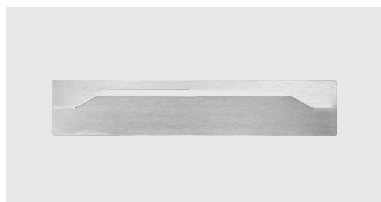

BLANKE FLEX-LINE

Die flexible und kürzbare Entwässerungslinie mit werkseitig angebrachtem Abdichtungsflansch BLANKE DIBA

BLANKE DIBA FLEX-LINE
Ablauf 56 vorne/hinten
Artikelnummer: 100420996

BLANKE DIBA FLEX-LINE
Ablauf 56 links/rechts
Artikelnummer: 100420997

BLANKE DIBA FLEX-LINE Abdeckung 120
Design 1
Artikelnummer: 100420998

BLANKE DIBA FLEX-LINE Abdeckung 120
Design 2
Artikelnummer: 100420999

Die besonders flexible Entwässerungslinie

- > geringe Einbauhöhe von nur 56 mm
- > flexible Längengestaltung
- > mit zweiter Entwässerungsebene
- > geschlossene Oberfläche ermöglicht optimales Reinigen
- > einfacher Einbau durch Montageblock mit werkseitig angebrachtem DIBA-Abdichtungsflansch

Profi-Tipp: Kombinieren Sie die BLANKE FLEX-LINE mit den dazu passenden BLANKE AQUA-KEILEN aus gebürstetem Edelstahl!

BLANKE NEW YORK EDITION

Überzeugt mit bewährtem Design und mutigen Trendfarben

BLANKE CUBELINE - Sand Tropez

- > Aluminium beschichtet, 9mm/2,5m
Artikelnummer: 100304545
- > Aluminium beschichtet, 11mm/2,5m
Artikelnummer: 100304546

BLANKE CUBELINE INNEN-, AUSSENECKE

- > Sand Tropez, Aluminium-Optik, 9mm
Artikelnummer: 100304764
- > Sand Tropez, Aluminium-Optik, 11mm
Artikelnummer: 100304765