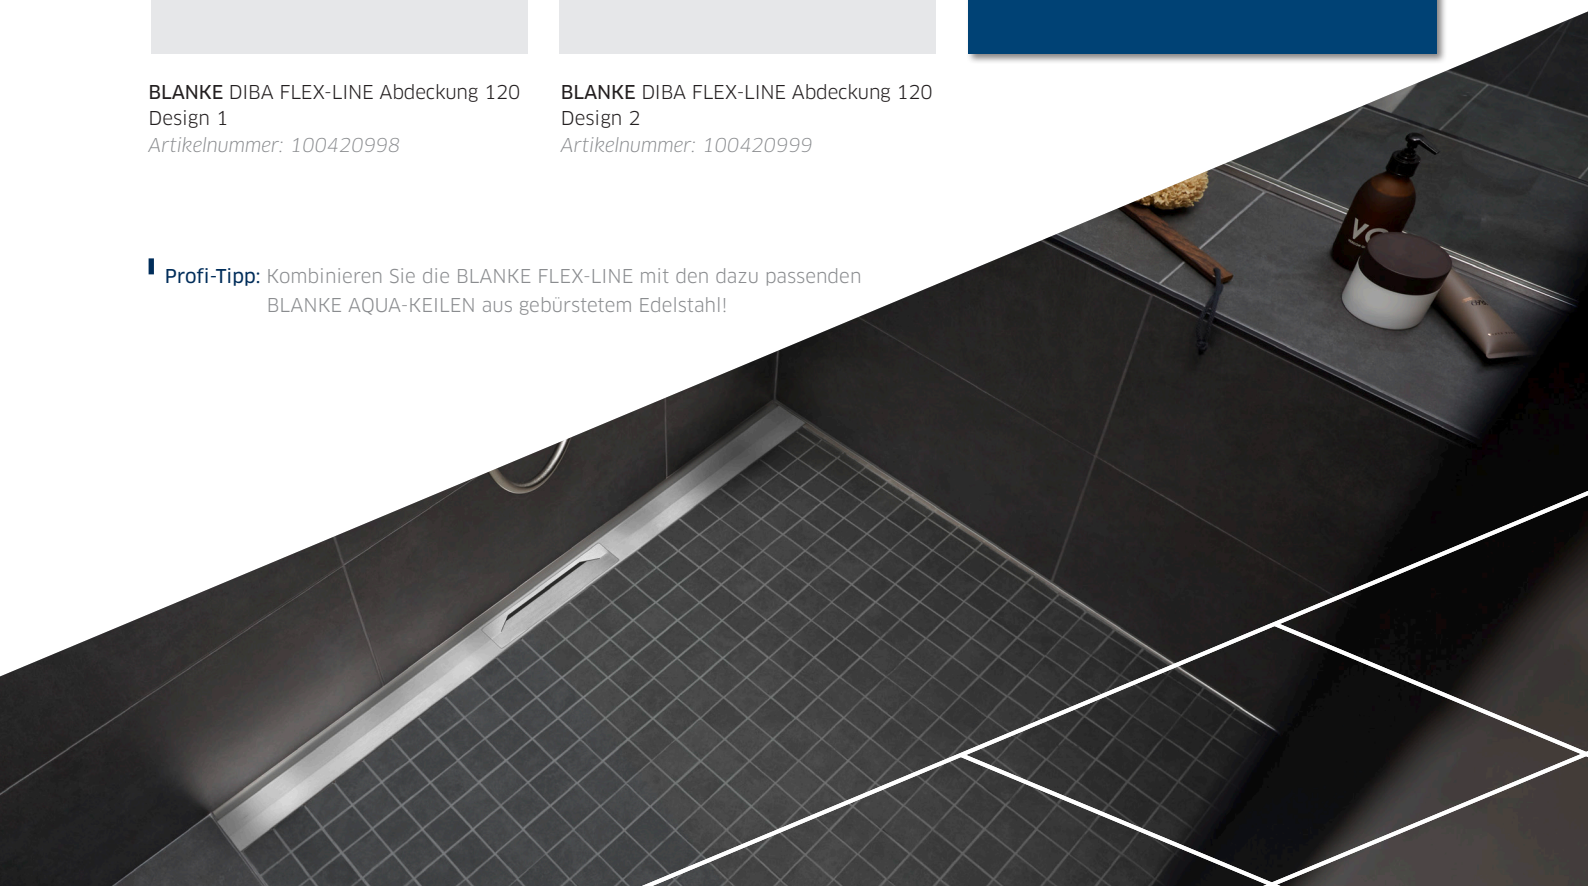

BLANKE FLEX-LINE

Die flexible und kürzbare Entwässerungslinie mit werkseitig angebrachtem Abdichtungsflansch BLANKE DIBA

BLANKE DIBA FLEX-LINE
Ablauf 56 vorne/hinten
Artikelnummer: 100420996

BLANKE DIBA FLEX-LINE
Ablauf 56 links/rechts
Artikelnummer: 100420997

BLANKE DIBA FLEX-LINE Abdeckung 120
Design 1
Artikelnummer: 100420998

BLANKE DIBA FLEX-LINE Abdeckung 120
Design 2
Artikelnummer: 100420999

Die besonders flexible Entwässerungslinie

- > geringe Einbauhöhe von nur 56 mm
- > flexible Längengestaltung
- > mit zweiter Entwässerungsebene
- > geschlossene Oberfläche ermöglicht optimales Reinigen
- > einfacher Einbau durch Montageblock mit werkseitig angebrachtem DIBA-Abdichtungsflansch

Profi-Tipp: Kombinieren Sie die BLANKE FLEX-LINE mit den dazu passenden BLANKE AQUA-KEILEN aus gebürstetem Edelstahl!

BLANKE NEW YORK EDITION

Überzeugt mit bewährtem Design und mutigen Trendfarben

BLANKE CUBELINE - Sand Tropez