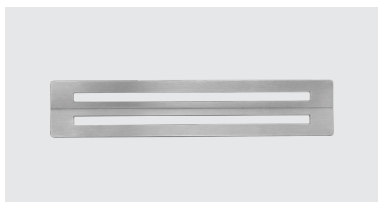

BLANKE FLEX-LINE

Die flexible und kürzbare Entwässerungslinie mit werkseitig angebrachtem Abdichtungsflansch BLANKE DIBA

BLANKE DIBA FLEX-LINE
Ablauf 56 vorne/hinten
Artikelnummer: 100420996

BLANKE DIBA FLEX-LINE
Ablauf 56 links/rechts
Artikelnummer: 100420997

BLANKE DIBA FLEX-LINE Abdeckung 120
Design 1
Artikelnummer: 100420998

BLANKE DIBA FLEX-LINE Abdeckung 120
Design 2
Artikelnummer: 100420999

Die besonders flexible Entwässerungslinie

- > geringe Einbauhöhe von nur 56 mm
- > flexible Längengestaltung
- > mit zweiter Entwässerungsebene
- > geschlossene Oberfläche ermöglicht optimales Reinigen
- > einfacher Einbau durch Montageblock mit werkseitig angebrachtem DIBA-Abdichtungsflansch

Profi-Tipp: Kombinieren Sie die BLANKE FLEX-LINE mit den dazu passenden BLANKE AQUA-KEILEN aus gebürstetem Edelstahl!

BLANKE NEW YORK EDITION

Überzeugt mit bewährtem Design und mutigen Trendfarben

BLANKE CUBELINE - Sand Tropez

- > Aluminium beschichtet, 9mm/2,5m
Artikelnummer: 100304545
- > Aluminium beschichtet, 11mm/2,5m
Artikelnummer: 100304546

BLANKE CUBELINE INNEN-, AUSSENECKE

- > Sand Tropez, Aluminium-Optik, 9mm
Artikelnummer: 100304764
- > Sand Tropez, Aluminium-Optik, 11mm
Artikelnummer: 100304765