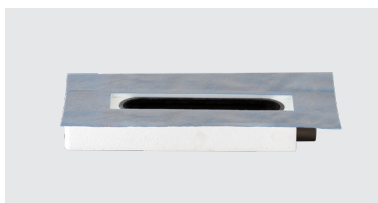

BLANKE FLEX-LINE

Die flexible und kürzbare Entwässerungslinie mit werkseitig angebrachtem Abdichtungsflansch BLANKE DIBA

BLANKE DIBA FLEX-LINE
Ablauf 56 vorne/hinten
Artikelnummer: 100420996

BLANKE DIBA FLEX-LINE
Ablauf 56 links/rechts
Artikelnummer: 100420997

BLANKE DIBA FLEX-LINE Abdeckung 120
Design 1
Artikelnummer: 100420998

BLANKE DIBA FLEX-LINE Abdeckung 120
Design 2
Artikelnummer: 100420999

Die besonders flexible Entwässerungslinie

- > geringe Einbauhöhe von nur 56 mm
- > flexible Längengestaltung
- > mit zweiter Entwässerungsebene
- > geschlossene Oberfläche ermöglicht optimales Reinigen
- > einfacher Einbau durch Montageblock mit werkseitig angebrachtem DIBA-Abdichtungsflansch

Profi-Tipp: Kombinieren Sie die BLANKE FLEX-LINE mit den dazu passenden BLANKE AQUA-KEILEN aus gebürstetem Edelstahl!

BLANKE NEW YORK EDITION

Überzeugt mit bewährtem Design und mutigen Trendfarben

BLANKE CUBELINE - Sand Tropez

BLANKE CUBELINE - Stone Grey

- > Aluminium beschichtet, 9mm/2,5m
Artikelnummer: 100304559
- > Aluminium beschichtet, 11mm/2,5m
Artikelnummer: 100304560

BLANKE CUBELINE INNEN-, AUSSENECKE

- > Stone Grey, Aluminium-Optik, 9mm
Artikelnummer: 100304766
- > Stone Grey, Aluminium-Optik, 11mm
Artikelnummer: 100304767