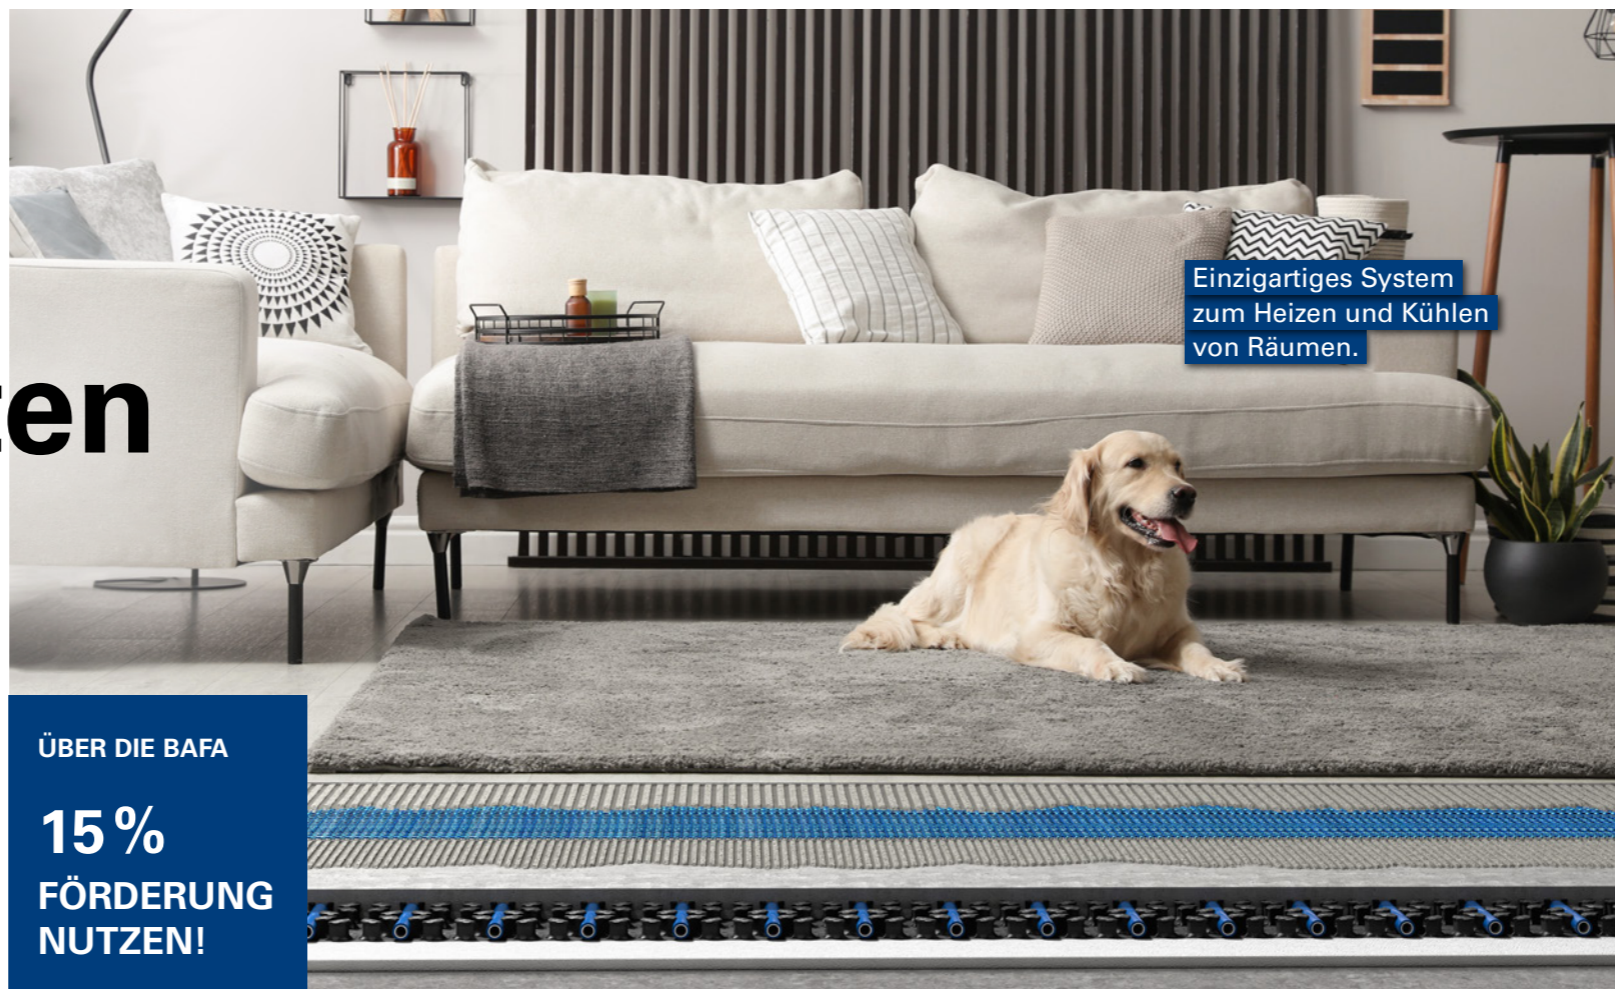

Bye, bye kalte Füße & hohe Kosten

dank Flächenheizungen

Einzigartiges System
zum Heizen und Kühlen
von Räumen.

ÜBER DIE BAFA

15%
FÖRDERUNG
NUTZEN!

Dünnschichtige Flächenheizsysteme ermöglichen eine gleichmäßige Wärmeverteilung, was nicht nur zu einem angenehmeren Raumklima führt, sondern auch den Energieverbrauch senkt. Durch die energetische Sanierung mit Flächenheizungen können Gebäude energetisch optimiert und der Wohnkomfort gesteigert werden. Zudem profitieren Hausbesitzer von verschiedenen Förderprogrammen, die den Umstieg auf effiziente Heizsysteme finanziell unterstützen.

Nutzen Sie
unsere Förder-
mittelauskunft!

Flächenheizungen bieten
zahlreiche Vorteile:

- geringe Einbauhöhe
- einfache Montage
- flexible Installation
- geringe Kosten
- Smarthome