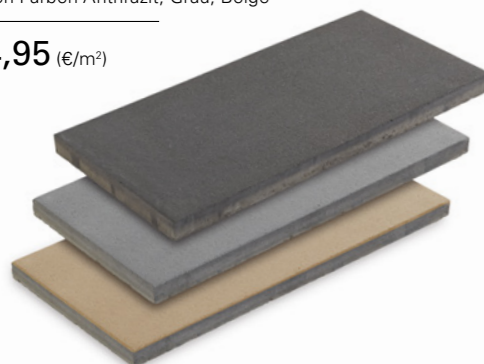

Beispielkonfiguration: 300 x 200 cm,
mit Dacheindeckung Polycarbonat klar,
Farbe Anthrazit Struktur 7016

1.990,00 (€/St.)

Terrassenplatte
benz atelier La Via
Format: 80 x 40 x 3,8 cm,
in den Farben Anthrazit, Grau, Beige

54,95 (€/m²)