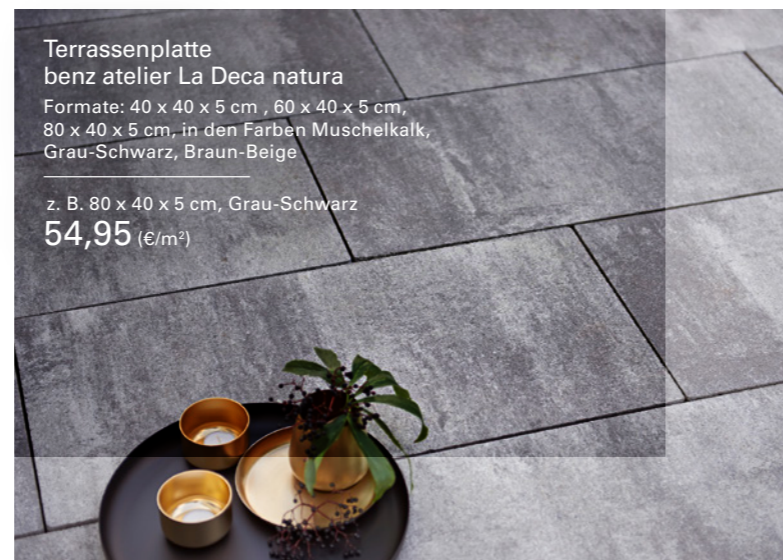

Pflasterstein
benz atelier La Via
Formate: 20 x 20 x 8 cm, 40 x 20 x 8 cm,
in den Farben Anthrazit, Grau, Beige

Terrassenplatte
benz atelier La Deca natura

Formate: 40 x 40 x 5 cm, 60 x 40 x 5 cm,
80 x 40 x 5 cm, in den Farben Muschelkalk,
Grau-Schwarz, Braun-Beige

z. B. 80 x 40 x 5 cm, Grau-Schwarz
54,95 (€/m²)

Gartengenuss zu jeder Jahreszeit

Terrassenzeit ist nicht immer Sonnenzeit. Kombiniert man eine überdachte Terrasse mit Seitenwänden und Schiebetüren kann Ihnen weder Regen noch kühleres Wetter etwas anhaben. Und mit einem cleveren Sonnenschutz sorgen Sie für wohltuenden Schatten!

**AUF WUNSCH MIT
LIEFERUNG UND
MONTAGE SOWIE
AUFMASS VOR
ORT!**

Das Plus für Sie